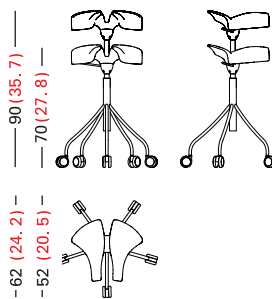

Binaría

PHOTOGRAPHERS
Carlos Iglesias,
Santi de Pablo,
Jordi Bernadó

ACKNOWLEDGMENTS
Hotel Casa Camper

Product specifications are for general information only. BD reserves the right to change design and finish without prior notice.

Acabados

Estructura alta o baja, en tubo de acero pintado. Asiento en inyección de poliuretano integral. Pistón de gas con un recorrido de 200 mm con acabado metalizado. Ruedas en poliamida con banda de goma gris. La silla se presenta en tres acabados: blanco, rojo y negro.

Finishes

High or low structure, in painted tubular steel. Seat in injected. Polyurethane Gas piston of 200 mm in metallic finish. Nylon castors with grey rubber cover. The seat is available in three finishes: white, black and red.

Finiture

Struttura alta o bassa in tubo di acciaio verniciato. Seduta in iniezione di poliuretano integrale. Pistone a gas con un movimento di 200 mm in finitura metallizzata. Ruote in poliamide con una striscia in gomma grigia. La seduta si presenta in tre finiture: bianco, rosso e nero.

Verarbeitung

Struktur hoch oder niedrig, in lackiertem Stahl. Sitz aus gespritztem Polyurethan integral Mit Gaskolben zur Höhenverstellung 200 mm Metallik Ausführung Räder in Polyamide mit grauem Gummibelag. Der Stuhl ist in drei Ausführungen erhältlich: weiss, rot und schwarz.

ALTA / HIGH