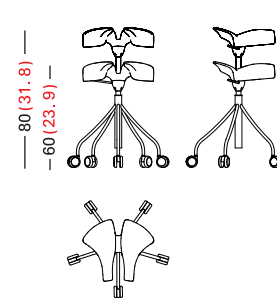

Finiture

Struttura alta o bassa in tubo di acciaio verniciato. Seduta in iniezione di poliuretano integrale. Pistone a gas con un movimento di 200 mm in finitura metallizzata. Ruote in poliamide con una striscia in gomma grigia. La seduta si presenta in tre finiture: bianco, rosso e nero.

Verarbeitung

Struktur hoch oder niedrig, in lackiertem Stahl. Sitz aus gespritztem Polyurethan integral Mit Gaskolben zur Höhenverstellung 200 mm Metallik Ausführung Räder in Polyamide mit grauem Gummibelag. Der Stuhl ist in drei Ausführungen erhältlich: weiss, rot und schwarz.

ALTA / HIGH

BAJA / LOW

A medida de cada persona. Adaptable to each person. A misura di ogni persona. Angepasst an jede Person.

Measurements in cm. Measurements in inches.

Posición habitual. Usual position. Posizione abituale. Normale Haltung.