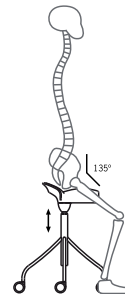

BINARIA

Es una de las piezas más singulares de los últimos años. La obra conjunta de un doctor, Jordi Badia, y el diseñador industrial Otto Canalda. No es un simple taburete, se trata de un asiento con prescripción médica. Está especialmente recomendado para todas las actividades que se realizan en posición sentada pero requieren de movilidad. Son muchas en el ámbito laboral. Desde el dentista hasta la cajera del supermercado. Las formas del asiento, que están patentadas, garantizan la posición más saludable de la espalda respecto a las piernas. Exactamente 135°. Han sido desarrolladas a partir de un minucioso estudio antropométrico y se caracterizan por su abertura central, que invita a separar las piernas y consigue de manera natural la estabilidad de la articulación coxofemoral. Binaría es una silla que sienta bien. Ha tenido tiempo para demostrarlo. Nació en 2003 dentro del catálogo de la empresa Oken, que ya no existe. BD Barcelona Design la incorpora ahora en el suyo con tres acabados clásicos -blanco, negro y rojo- y una nueva versión en cuero.

Verarbeitung

Struktur hoch oder niedrig, in lackiertem Stahl. Sitz aus gespritztem Polyurethan integral Mit Gaskolben zur Höhenverstellung 200 mm Metallik Ausführung Räder in Polyamide mit grauem Gummibelag. Der Stuhl ist in drei Ausführungen erhältlich: weiss, rot und schwarz.

ALTA / HIGH

BAJA / LOW

A medida de cada persona. Adaptable to each person. A misura di ogni persona. Angepasst an jede Person.

Measurements in cm. Measurements in inches.

Posición habitual. Usual position. Posizione abituale. Normale Haltung.

Posición natural. Natural position. Posizione naturale. Natürliche Haltung.

Posición óptima. Ideal position. Posizione ottima. Optimale Haltung.